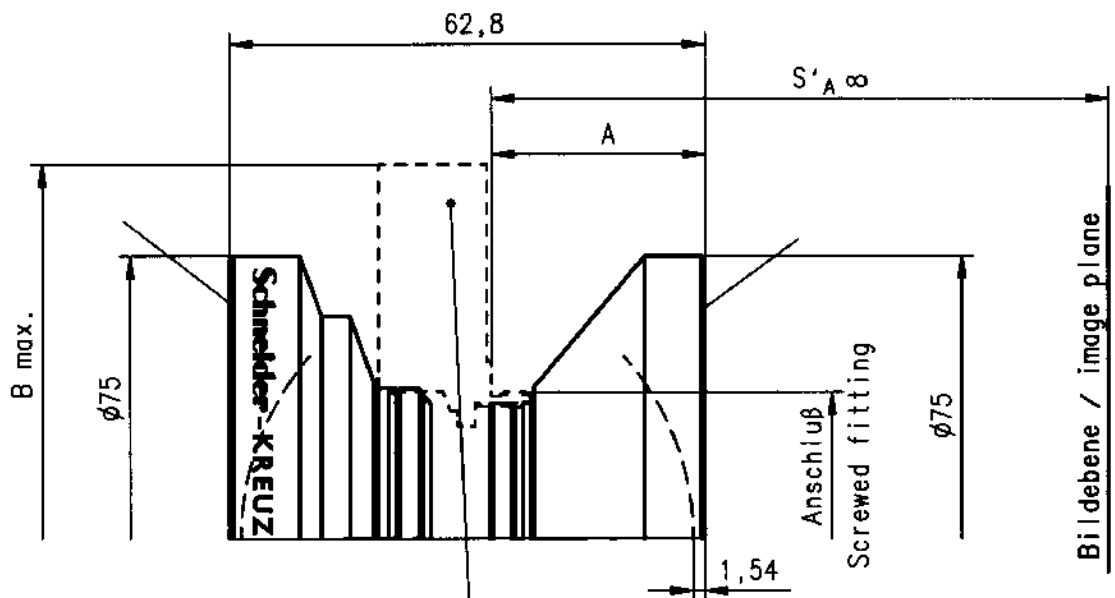

Apo-Symmar 5,6/180 L-75° in Verschluß 1
Shutter 1

Verschluß/Shutter
(technische Angaben siehe Hersteller)
(technical details contact manufacturer)