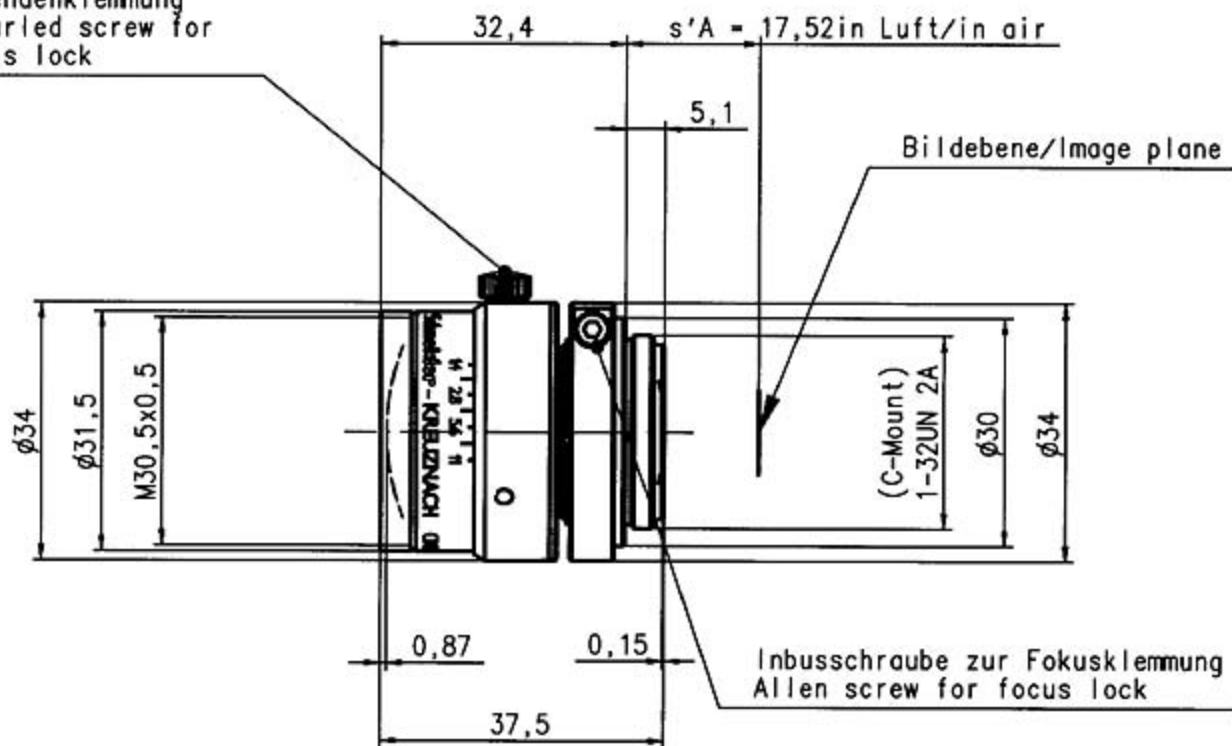

Rändelschraube zur
Blendenklemmung
Knurled screw for
iris lock

CINEGON 1.4/8-0902